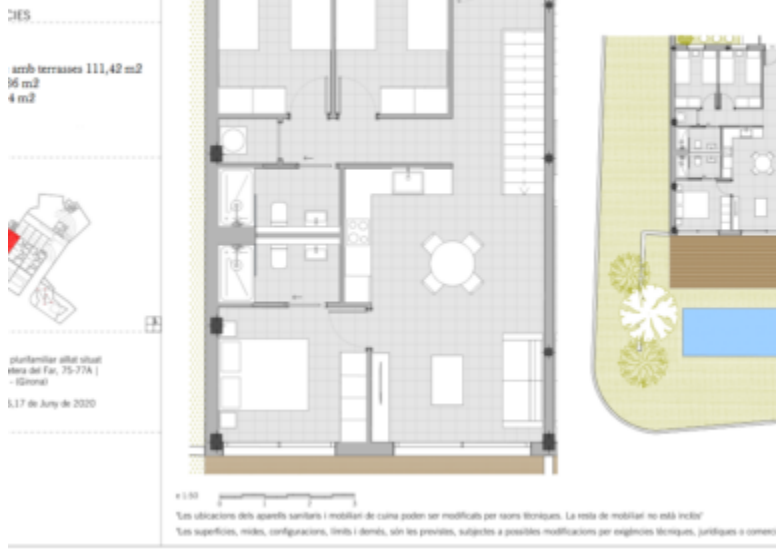

EDIFICI A PLANTA BAIXA - PORTA 001

<https://inmollanca.com/ca/>

650.000 €

EDIFICI ELS PALANGRERS Habitatges de 2 i 3 habitacions Edifici plurifamiliar aïllat situat a la Carretera del Far, 75-77A - Roses (Girona) Edifici A - Planta Baixa - Porta 001 3 habitacions, 2 banys Superfície útil interior total: 74,70 m² Superfície construïda interior total: 86,53 m² Superfície exterior: - Terrassa...

- 3 hab
- 2 banys
- Pis

GENERAL

Tipus: Pis

Habitacions: 3

Total M2: 204.28 m²

Promoció: Els Palangrers

Bany: 2

**CONSTRUCCIONS
INMOLLANÇÀ SL**